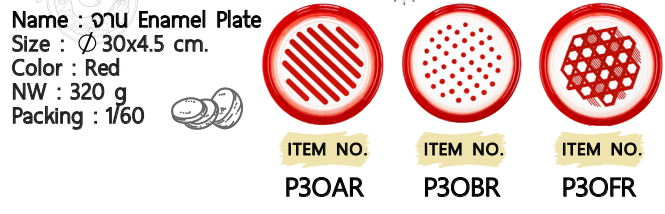

**Enamel Plate**  
 จาน

ITEM NO. P22A    ITEM NO. P22B    ITEM NO. P22C    ITEM NO. P22D    ITEM NO. P22E    ITEM NO. P22F

Name : จาน Enamel Plate  
 Size :  $\varnothing$  30x4.5 cm.  
 Color : Black  
 NW : 320 g  
 Packing : 1/60

ITEM NO. P30A    ITEM NO. P30B    ITEM NO. P30F

Name : จาน Enamel Plate  
 Size :  $\varnothing$  30x4.5 cm.  
 Color : Red  
 NW : 320 g  
 Packing : 1/60

ITEM NO. P30AR    ITEM NO. P30BR    ITEM NO. P30FR