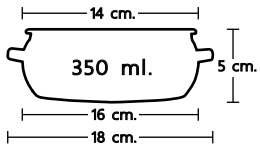

Item No. **SCM142B**

Item No. **SCM143B**

Side View

Item No. **SCM144B**

Name : ปิ่นโตชอมชะมัด ดำ  
 (Food Carrier Black Shopchamuch.)  
 Size : 14 CM / 2 / 3 / 4 ชั้น  
 NW : 900 g / 1270 g / 1550 g  
 Color : Black  
 Packing : 1/6

Item No. **SCM142W**

Item No. **SCM143W**

Item No. **SCM144W**

Item No. **SCM145W**

Side View

Name : ปิ่นโตชอมชะมัด ขาว  
 (Food Carrier White Shopchamuch.)  
 Size : 14 CM / 2 / 3 / 4 / 5 ชั้น  
 NW : 900 g / 1270 g / 1550 g / 2000 g  
 Color : White  
 Packing : 1/6